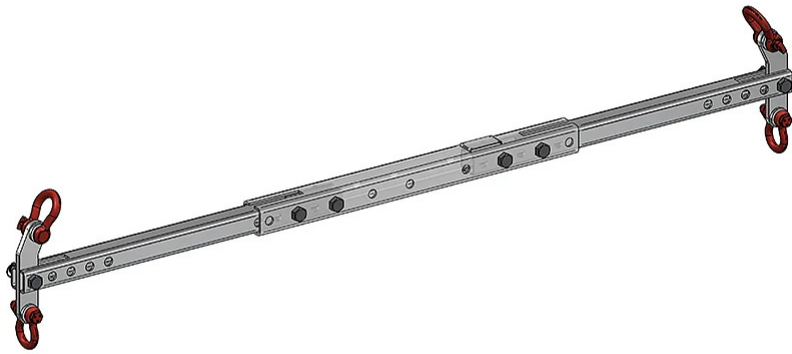

DETALLES DE PRODUCTO - DISTANCIADOR TELESCÓPICO

Codigo	Longitud Max (mm)
EZBAR-15T	5032
EZBAR-35T	10543
EZBAR-70T	10982
EZBAR-110T	10543

DETALLES DE PRODUCTO - DISTANCIADOR TELESCÓPICO

Balancines de elevación

Distanciador telescópico

Distanciador tubular telescópico con agujeros

Descubre la versatilidad de nuestros distanciadores de elevación telescópicos: ¡se adaptan a todos los tamaños y capacidades necesarios en el lugar de construcción! Gracias al sistema de cierre macho-hembra, es posible configurar el distanciador de múltiples maneras, asegurando flexibilidad y adaptabilidad a las necesidades específicas de tu negocio. Ya sea que decidas usar el distanciador individualmente o en combinación con otros componentes, tendrás un aliado confiable para gestionar las operaciones de elevación en el lugar de construcción. Su facilidad de transporte te permitirá moverlo fácilmente de un punto a otro, garantizando eficiencia y practicidad en tus actividades diarias. Elige la solución ideal para tus necesidades de elevación con nuestros distanciador de elevación telescópicos, y transforma tu lugar de construcción en un lugar de trabajo eficiente y seguro. Todo el equipo está certificado CE y se suministra completo con un manual de instrucciones y mantenimiento. A solicitud, podemos proporcionar un informe de cálculo firmado por un técnico cualificado.